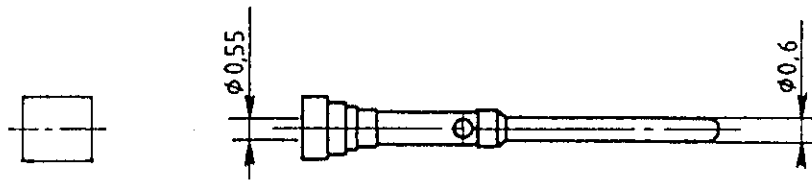

RADIALL®

département S O G I E

FICHE TECHNIQUE

617 035

Edition : _____

Page

TITRE : CONTACT COAXIAL FEMELLE TAILLE 15 POUR
CABLE SEMI RIGIDE .047
Spl THOMSON

SERIE : EPX

PEN : 89 056

Matière et protection:

Contact extérieur, contact central, ferrule :
alliage cuivreux nickelé doré

Tube de protection:
acier inoxydable

Isolants:
téflon

Câblage: Voir RP 6383

IND	MODIFICATIONS	DATE	VISA
Création	Date 26_12_89		
Mise à jour	Date _____		

Ces renseignements vous sont donnés à titre indicatif. Dans le but constant d'améliorer nos produits, nous nous réservons le droit d'apporter toutes modifications jugées utiles.

101, Rue Philibert Hoffmann - Z.I. Ouert
93118 ROSNY/S/BOIS Cedex (France)
Tél. : (1) 48 54 80 40 - Fin 89 : (1) 49 35 35 35
Fax : (1) 48 54 63 63
Téléx : RADIA 235220