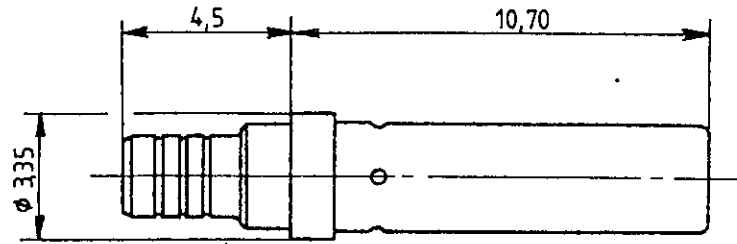

RADIALL®

département S O G I E

FICHE TECHNIQUE

617 035

Edition : _____

Page

TITRE : CONTACT COAXIAL FEMELLE TAILLE 15 POUR
CABLE SEMI RIGIDE .047
Spl THOMSON

SERIE : EPX

PEN : 89 056

Matière et protection:

Contact extérieur, contact central, ferrule :
alliage cuivreux nickelé doré

Tube de protection:
acier inoxydable

Isolants:
téflon

Câblage: Voir RP 6383

IND	MODIFICATIONS	DATE	VISA
Création	Date 26_12_89		
Mise à jour	Date _____		

Ces renseignements vous sont donnés à titre indicatif. Dans le but constant d'améliorer nos produits, nous nous réservons le droit d'apporter toutes modifications jugées utiles.

101, Rue Philibert Hoffmann - Z.I. Ouert
93118 ROSNY/S/BOIS Cedex (France)
Tél. : (1) 48 54 80 40 - Fin 89 : (1) 49 35 35 35
Fax : (1) 48 54 63 63
Téléx : RADIA 235220